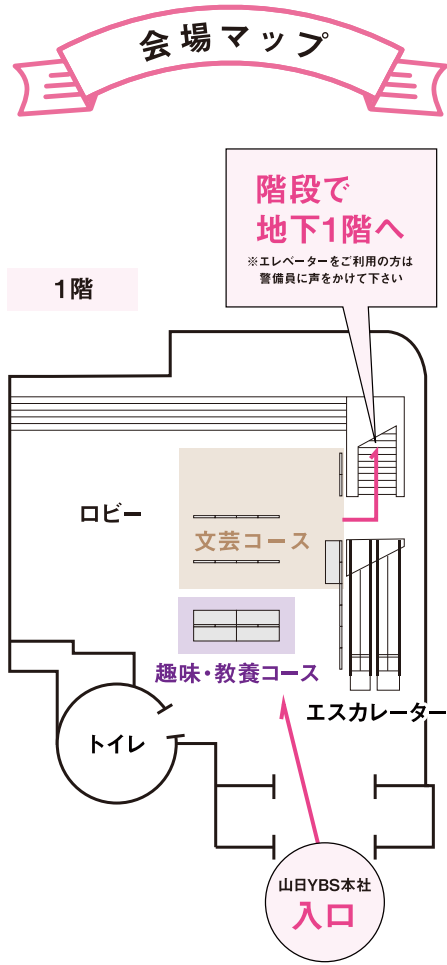

14:15 フラダンス

書道・ペン字コース

書道 岡田
 実用書道/書道近代詩文書
 書道 風間
 はじめての書道/ペン字
 書道史入門
 書道 游水
 書道 游木
 書道 鈴木
 かな書道

絵画コース

油絵
 ソフトタッチな水彩画
 ボタニカルアート
 テンペラ画・フレスコ画
 日本画・宇野
 絵手紙
 色えんびつ教室
 楽しい墨彩画
 パステル画デッサン
 水彩画~基礎デッサンと風景スケッチ~
 日本画・小林

会場マップ

文芸コース

短歌入門
 短歌 松野
 短歌 三枝
 楽しい俳句
 俳句 A・B/四季を詠む俳句
 俳句 C

趣味・教養コース

フラワーアレンジメント
 アロマセラピー

地下1階

※内容は変更になる場合がございます。

140
講座