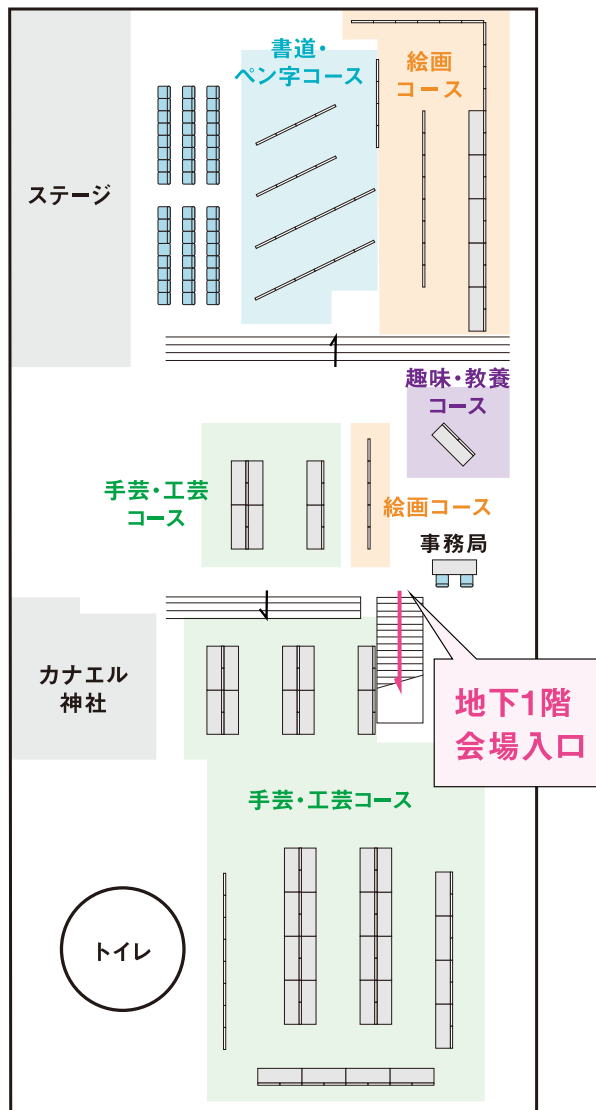

会場マップ

文芸コース

短歌入門
 短歌 松野
 短歌 三枝
 楽しい俳句
 俳句 A・B/四季を詠む俳句
 俳句 C

趣味・教養コース

フラワーアレンジメント
 アロマセラピー

地下1階

※内容は変更になる場合がございます。

140
講座